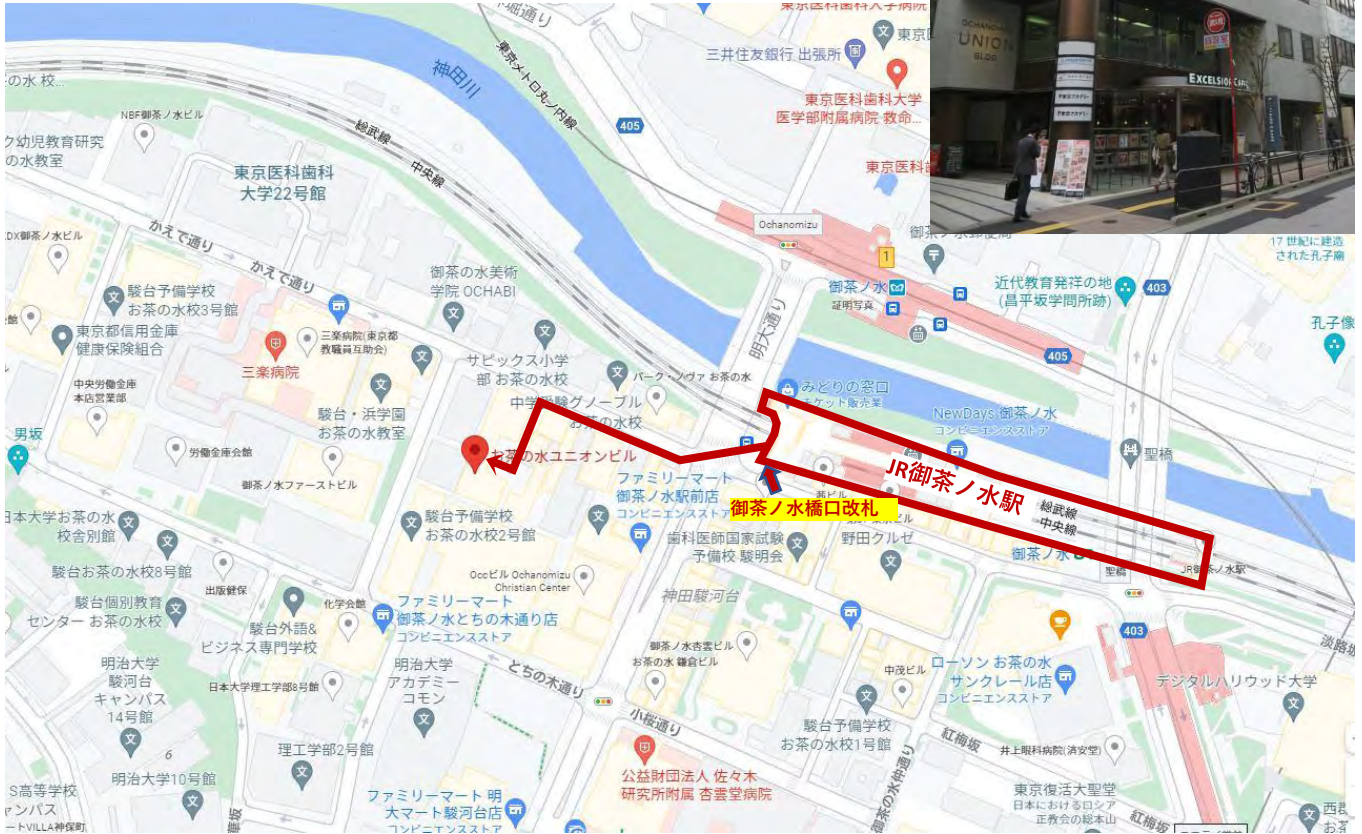

会場ご案内

株式会社ブレインコンサルティングオフィス セミナールーム

東京都千代田区神田駿河台2-1-20
お茶の水ユニオンビル 6階

JR中央線・総武線「御茶ノ水」駅 御茶ノ水橋口 徒歩2分
東京メトロ丸ノ内線「御茶ノ水」駅 2番出口 徒歩3分
東京メトロ千代田線「新御茶ノ水」駅 B1番出口 徒歩4分

最寄り「JR御茶ノ水駅（御茶ノ水橋口）」からお越し頂く場合のアクセス方法です

最寄りからのアクセス方法

- ① JR御茶ノ水駅「御茶ノ水橋口」を出たら、目の前のスクランブル交差点を斜めに渡り、そのまま右手へお進みください

②処方箋薬局とロッセリアのある道
(かえで通り)を進みます

③サイゼリヤとカラオケの看板を過ぎたら、
もうまもなくです

④エクセルシオールカフェがある、
お茶の水ユニオンビルの6階です
(ビルの円柱と歩道の赤い消火栓に看板が
ございます)

⑤入口は手前の路地を入り、奥右手に見える
三角屋根のところになります
エレベーターで6階へお越し下さい

⑥ 6階で左手にお進み頂きました先にセミナールームがございます。